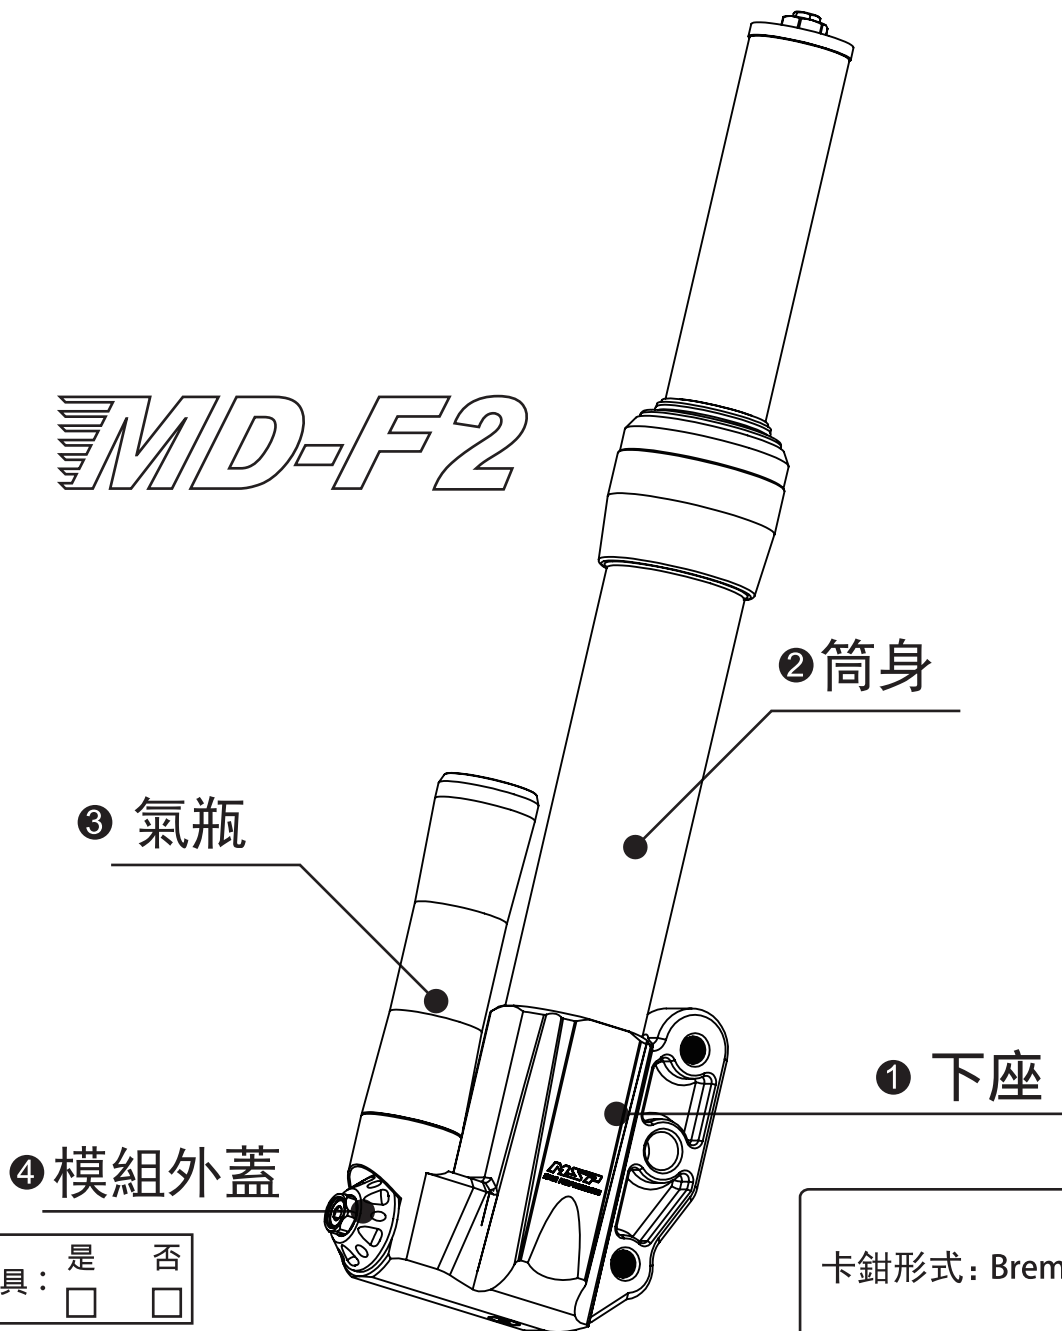

MD-F2

加購調整工具： 是 否

勁戰 + 鋁三角台 是 否

注意！實際顏色以本公司出貨為主

卡鉗形式: Brembo	對四 <input type="checkbox"/>	幅射 <input type="checkbox"/>
碟盤尺寸:	原廠 <input type="checkbox"/>	245 <input type="checkbox"/>
	260 <input type="checkbox"/>	